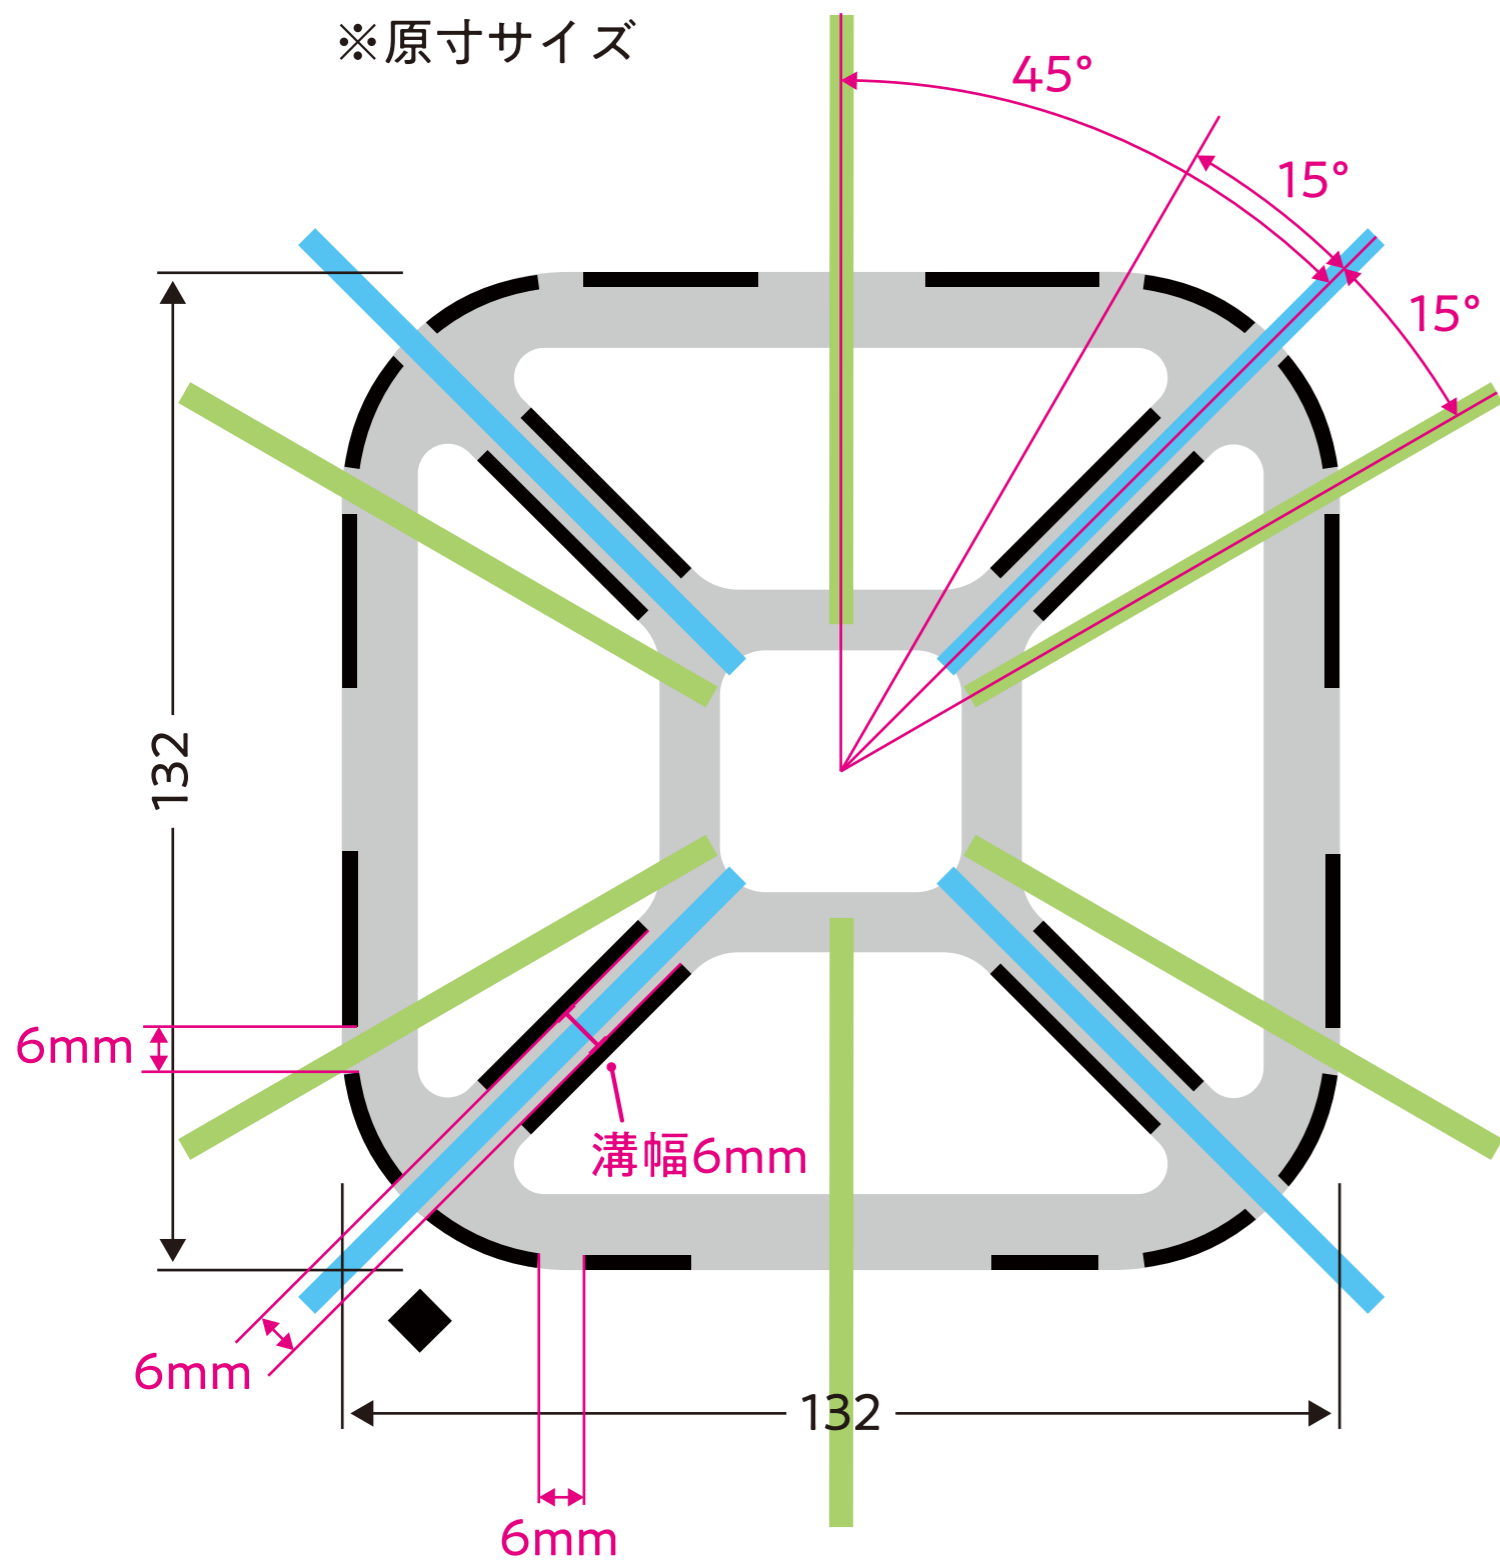

※原寸サイズ

黒い部分が突起状になっているので、その部分を避ける形でコンロに設置できます。

例えば、上記青や緑の形状のコンロが使用可能となります。
他にも様々な形状のコンロがありますので、寸法・角度を参考に検討ください。